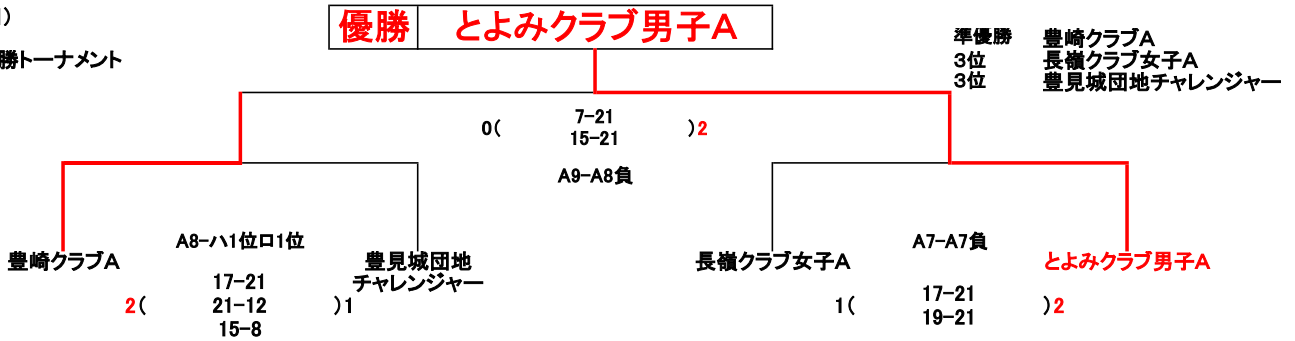

第125回豊見城市小学生バレーボール大会

11日(土曜日)

Aブロック決勝トーナメント

Bブロック決勝トーナメント

11日(土)

注意) 三角リーグ2・3試合は、1・2試合の負チームが先です。四角リーグは半時計周りです。

予選リーグ

(予選リーグは勝率・セット率・得失点率です。)

座安小は終了次第伊良波小に移動です。

座安小試合前5分間公式練習順

ホイッスル
長
短

伊良波小試合前5分間公式練習順

試合	1	2	3
Aコート	第1試合2チーム	第2試合2チーム	豊団地A
Bコート	第1試合2チーム	第2試合2チーム	第3試合2チーム

ホイッスル
長
短

試合	1	2	3
Cコート	第1試合2チーム	とよみ男子A	豊崎C
Dコート	第1試合2チーム	第2試合2チーム	豊団地C

伊良波小学校