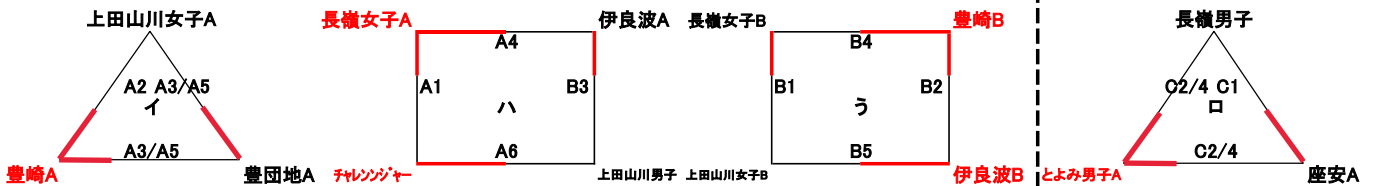

審判補助順

ABブロックともチームはラインズマン・得点揭示・サーブ確認

	A1	A2	A3	A4	A5	A6
上田山川男子	豊団地A	A2勝	チャレンジャー	A2負	伊良波A	
B1	B2	B3	B4	B5		
伊良波B	長嶺女子B	長嶺女子A	上田山川女子B	豊崎B		
C1	C2	C3	C4	C5		
とよみ男子A	C1勝	D1勝	C1負	D1負		
D1	D2	D3	D4			
豊団地C	豊崎C	D2勝	D2負