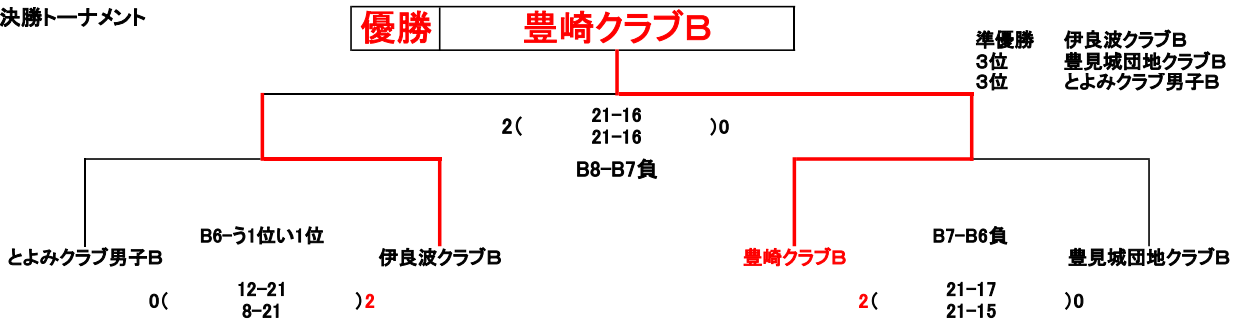

第125回豊見城市小学生バレーボール大会

11日(土曜日)

Aブロック決勝トーナメント

Bブロック決勝トーナメント

11日(土)

注意) 三角リーグ2・3試合は、1・2試合の負チームが先です。四角リーグは半時計周りです。

予選リーグ

(予選リーグは勝率・セット率・得失点率です。)

座安小は終了次第伊良波小に移動です。

座安小試合前5分間公式練習順

ホイッスル
長
短

伊良波小試合前5分間公式練習順

試合	1	2	3
Aコート	第1試合2チーム	第2試合2チーム	豊団地A
Bコート	第1試合2チーム	第2試合2チーム	第3試合2チーム

ホイッスル
長
短

試合	1	2	3
Cコート	第1試合2チーム	とよみ男子A	豊崎C
Dコート	第1試合2チーム	第2試合2チーム	豊団地C

伊良波小学校