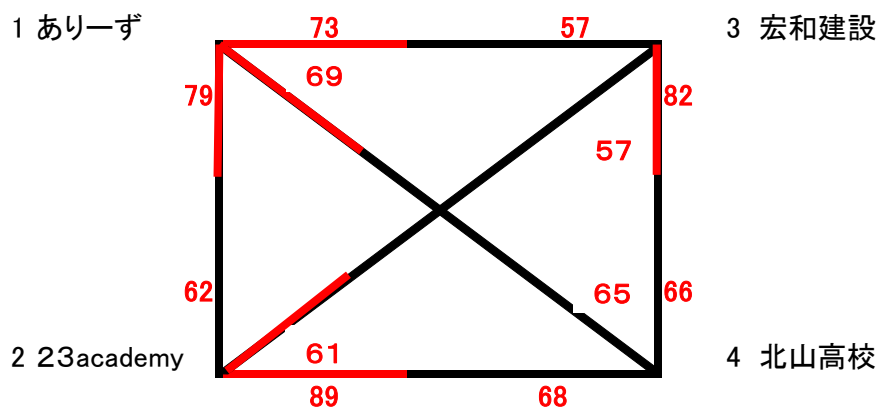

第40回豊見城市バスケットボールカーニバル(高安勝也杯)高校・一般の部

《女子の部》

1日目 2/22(日)

E2	ありーず	73	VS	57	宏和建设
F2	23academy	89	VS	68	北山高校
F4	ありーず	69	VS	65	北山高校
F6	23academy	61	VS	57	宏和建设

2日目 3/8(日)

A1	宏和建设	82	VS	66	北山高校
B1	スマイル薬局	57	VS	61	23academy
B3	北山高校	76	VS	61	スマイル薬局
B5	23academy	62	VS	79	ありーず

会場	
南部農林高校	・・・A・B
豊崎中学校	・・・E・F

試合開始予定時間		
	2/22(日)	3/8(日)
	豊崎	南部農林高校
第1試合	9:40	9:00
第2試合	11:10	10:30
第3試合	12:40	12:00
第4試合	14:10	13:30
第5試合	15:40	15:00
第6試合	17:10	

※試合開始予定時間は目安であり、試合終了後10分後に次の試合を開始する。
 ※試合は1ピリオド10分で実施する。(初日:ハーフタイム5分 2日目:10分)