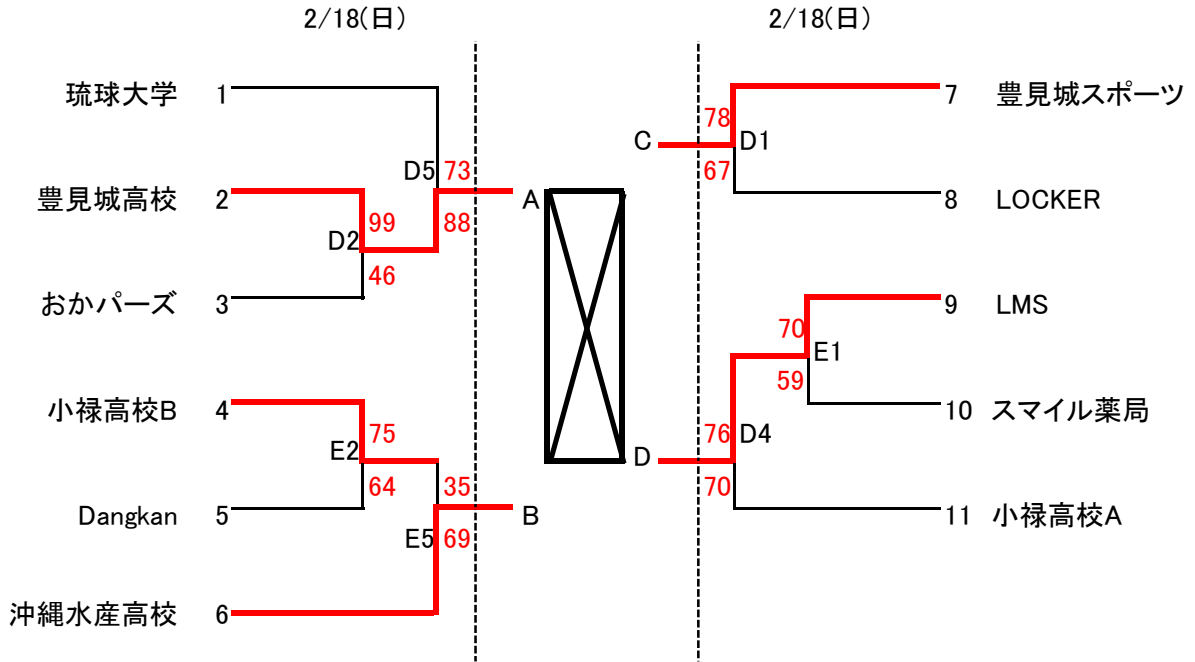

第38回 豊見城市バスケットボールカーニバル高校・一般の部

《一般男子の部》

2/24(土)	A2	豊見城高校	68-49	沖縄水産高校
	B2	豊見城スポーツ	95-61	LMS
	A4	豊見城高校	88-53	LMS
	B4	沖縄水産高校	60-95	豊見城スポーツ
2/25(日)	A3	豊見城高校	74-79	豊見城スポーツ
	B3	沖縄水産高校	67-78	LMS

2/18(日)E3 LOCKER	101	-	75	スマイル薬局	2/24(土) C1 琉球大学	78-61	小禄高校A
E4 おかパーズ	44	-	58	Dangkan	C3 琉球大学	74-47	小禄高校B
2/24(土)A1 LOCKER	81	-	44	小禄高校B			
B1 Dangkan	55	-	83	スマイル薬局			
A3 LOCKER	100	-	63	Dangkan			
B3 スマイル薬局	55	-	70	小禄高校A			