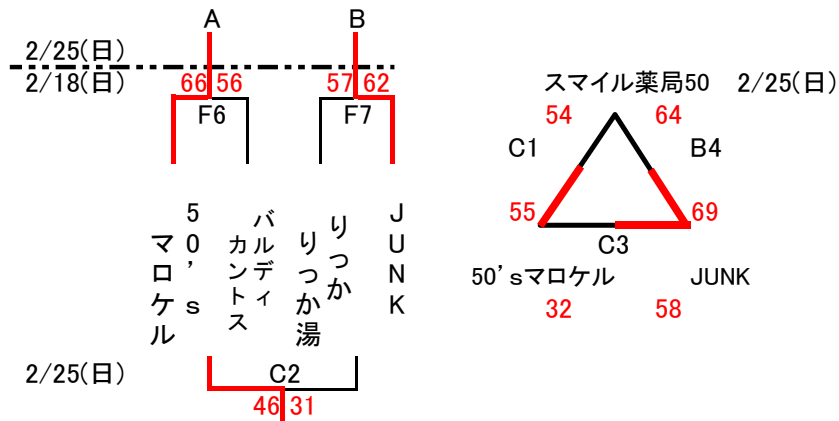

第38回 豊見城市バスケットボールカーニバル高校・一般の部

《シニアの部》

会場	
豊見城市民体育館	・・・A・B・C
長嶺中学校	・・・D・E
豊見城中学校	・・・F・G

試合開始予定時間		
	2/18(日)	2/25(日)
第1試合	9:30	9:00
第2試合	10:45	10:15
第3試合	12:00	11:30
第4試合	13:15	12:45
第5試合	14:30	14:00
第6試合	15:45	
第7試合	17:00	

※試合開始予定時間は目安であり、試合終了後10分後に次の試合を開始する。
※試合は1ピリオド10分で実施する。(ハーフタイム5分)