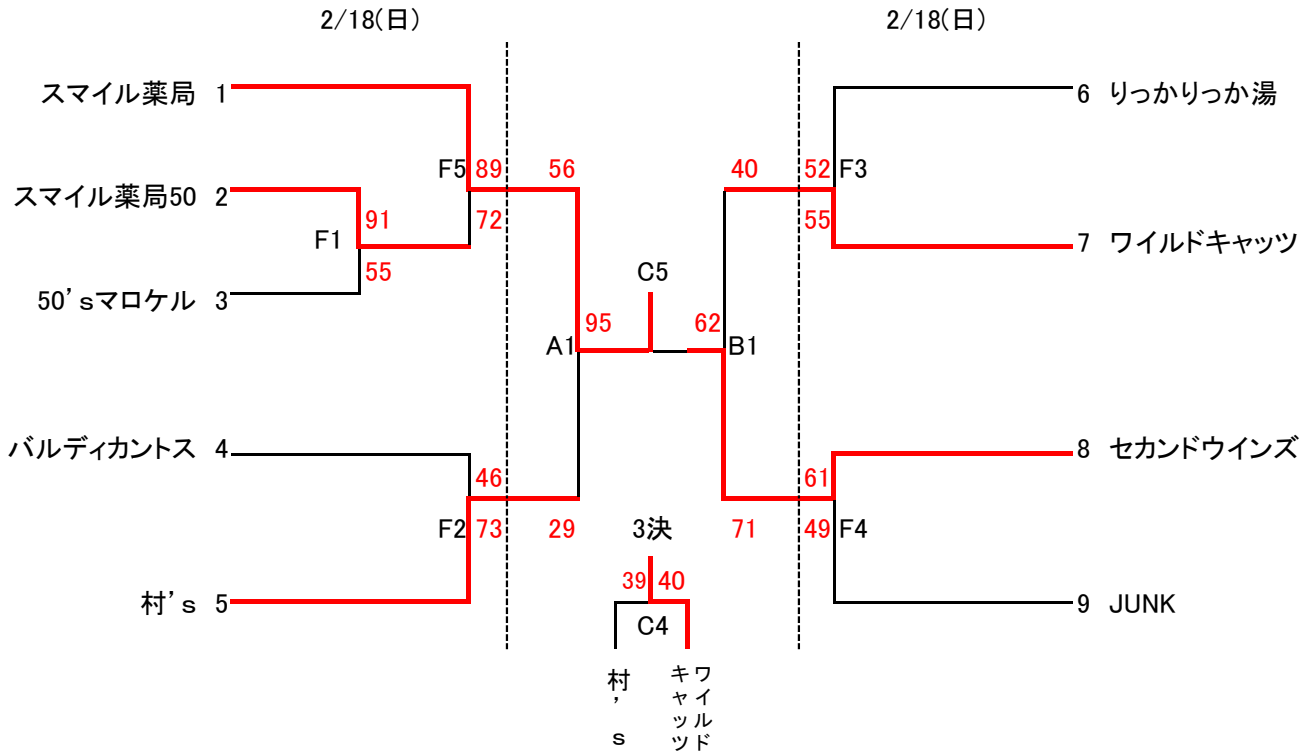

第38回 豊見城市バスケットボールカーニバル高校・一般の部

《シニアの部》

会場	
豊見城市民体育館	・・・A・B・C
長嶺中学校	・・・D・E
豊見城中学校	・・・F・G

試合開始予定時間		
	2/18(日)	2/25(日)
第1試合	9:30	9:00
第2試合	10:45	10:15
第3試合	12:00	11:30
第4試合	13:15	12:45
第5試合	14:30	14:00
第6試合	15:45	
第7試合	17:00	

※試合開始予定時間は目安であり、試合終了後10分後に次の試合を開始する。
※試合は1ピリオド10分で実施する。(ハーフタイム5分)