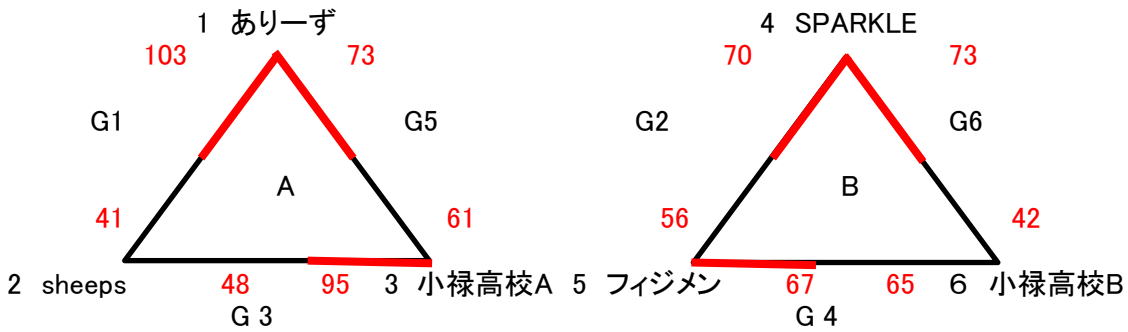

第38回 豊見城市バスケットボールカーニバル 高校・一般の部

《女子の部》

1日目 2/18(日)

2日目 2/25(日)

A2	sheeps	36-81	小禄高校B
B2	小禄高校A	78-68	フィジメン
A4	ありーず	50-39	SPARKLE

会場	
豊見城市民体育館	・・・A・B・C
長嶺中学校	・・・D・E
豊見城中学校	・・・F・G

試合開始予定時間		
	2/18(日)	2/25(日)
第1試合	9:30	9:00
第2試合	10:45	10:15
第3試合	12:00	11:30
第4試合	13:15	12:45
第5試合	14:30	14:00
第6試合	15:45	

※試合開始予定時間は目安であり、試合終了後10分後に次の試合を開始する。
※試合は1ピリオド10分で実施する。(初日:ハーフタイム5分 2日目:10分)