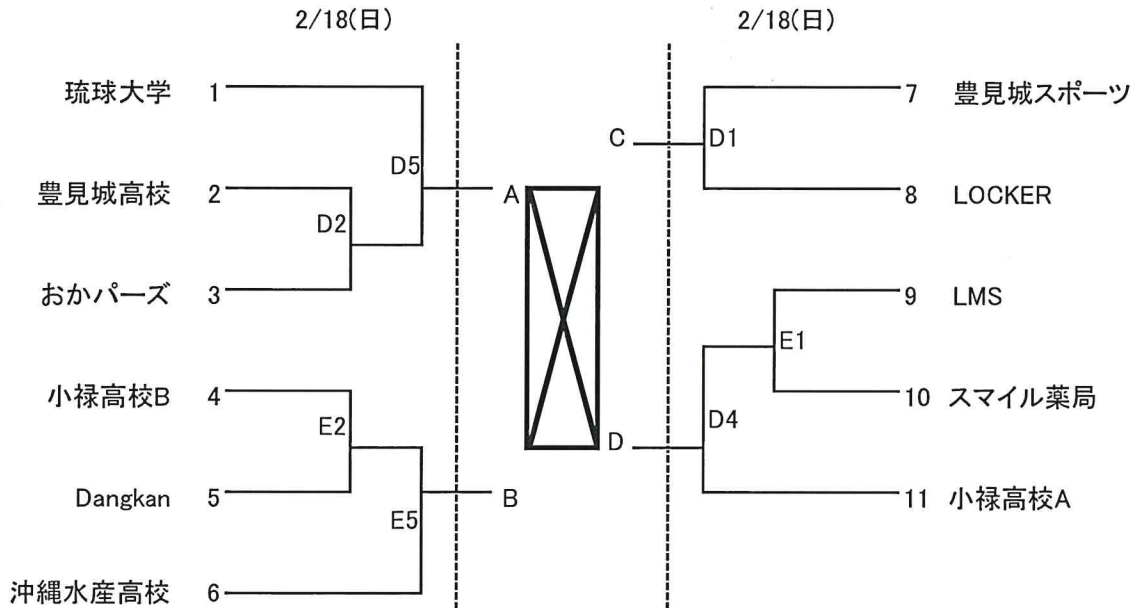

第38回 豊見城市バスケットボールカーニバル高校・一般の部

《一般男子の部》

2/24(土)	A2	A	VS	B
	B2	C	VS	D
	A4	A-B勝	VS	C-D負
	B4	A-B負	VS	C-D勝
2/25(日)	A3	A-B勝	VS	C-D勝
	B3	A-B負	VS	C-D負

2/18(日)	E3	D1負 VS E1負	2/24(土)	C1	D5負 VS D4負
	E4	D2負 VS E2負		C3	D4負 VS D3負
2/24(土)	A1	E3勝 VS E4負		C5	D3負 VS D5負
	B1	E3負 VS E4勝			
	A3	E3勝 VS E4勝			
	B3	E3負 VS E4負			

試合開始予定時間		
	2/18(日)	2/25(日)
第1試合	9:30	9:00
第2試合	10:45	10:15
第3試合	12:00	11:30
第4試合	13:15	12:45
第5試合	14:30	14:00
第6試合	15:45	

※試合開始予定時間は目安であり、試合終了後10分後に次の試合を開始する。
 ※試合は1ピリオド10分で実施する。(初日:ハーフタイム5分 2日目:10分)