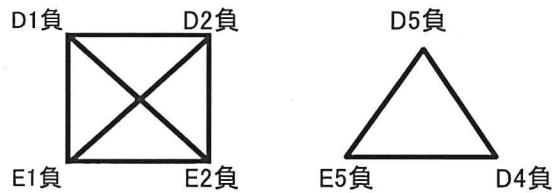

第38回 豊見城市バスケットボールカーニバル高校・一般の部

《一般男子の部》

2/24(土)	A2	A	VS	B
	B2	C	VS	D
	A4	A-B勝	VS	C-D負
	B4	A-B負	VS	C-D勝
2/25(日)	A3	A-B勝	VS	C-D勝
	B3	A-B負	VS	C-D負

2/18(日)	E3	D1負 VS E1負	2/24(土)	C1	D5負 VS D4負
	E4	D2負 VS E2負		C3	D4負 VS D3負
2/24(土)	A1	E3勝 VS E4負		C5	D3負 VS D5負
	B1	E3負 VS E4勝			
	A3	E3勝 VS E4勝			
	B3	E3負 VS E4負			