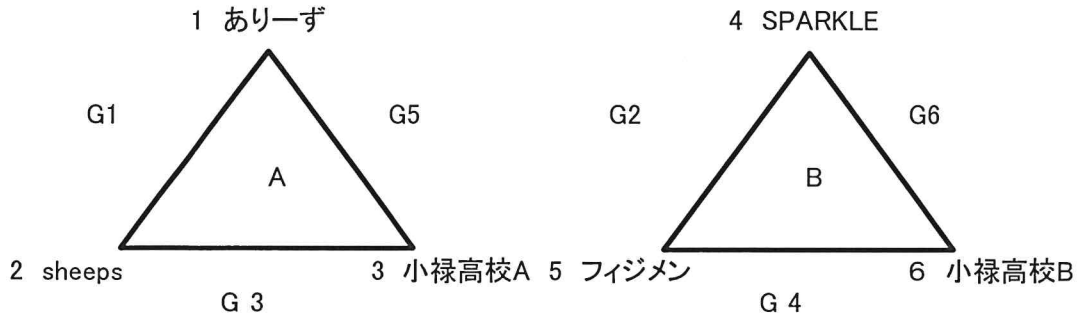

第38回 豊見城市バスケットボールカーニバル 高校・一般の部

《女子の部》

1日目 2/18(日)

2日目 2/25(日)

A2 Aリーグ3位 — Bリーグ3位

B2 Aリーグ2位 — Bリーグ2位

A4 Aリーグ1位 — Bリーグ1位

会場	
豊見城市民体育館	…A・B・C
長嶺中学校	…D・E
豊見城中学校	…F・G

試合開始予定時間		
	2/18(日)	2/25(日)
第1試合	9:30	9:00
第2試合	10:45	10:15
第3試合	12:00	11:30
第4試合	13:15	12:45
第5試合	14:30	14:00
第6試合	15:45	

※試合開始予定時間は目安であり、試合終了後10分後に次の試合を開始する。
※試合は1ピリオド10分で実施する。(初日:ハーフタイム5分 2日目:10分)