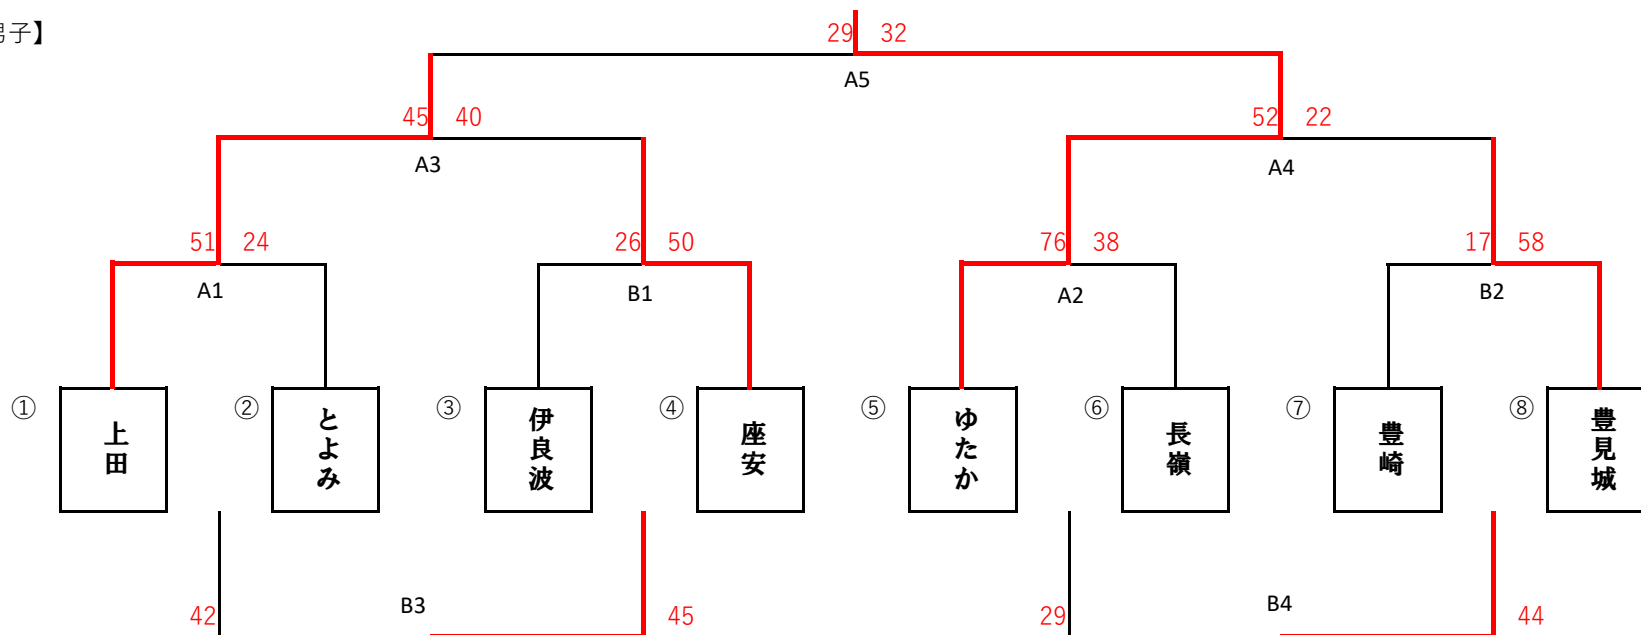

令和5年度バスケットボールカーニバル対戦表

【長嶺小学校会場】

【女子】

審判・T.O割り振り

時間	Aコート	審判	T.O	Bコート	審判	T.O
9:00~9:55	A1	座安 長嶺	長嶺	B1	伊良波 ゆたか	ゆたか
10:15~11:15	A2	豊見城 上田	豊見城	B2	とよみ 豊崎	豊崎
11:25~12:20	A3	座安 長嶺	座安	B3	伊良波 ゆたか	伊良波
12:20~13:05	昼食			昼食		
13:00~13:55	A4	A1勝ち B1勝ち	上田	B4	A1負け B1負け	とよみ
14:00~14:50		フリースロー大会			フリースロー大会	
16:00~15:00	A5	割当① 割当②	B4勝ち	B5		
16:00~15:00	閉会式					
16:20~	清掃					
17:00	完全撤収					

令和5年度バスケットボールカーニバル対戦表

【 ゆたか 小学校会場】

【男子】

審判・T.O割り振り

時間	Aコート	審判	T.O	Bコート	審判	T.O
9:00~9:55	A1	ゆたか 長嶺	ゆたか	B1	豊崎 豊見城	豊見城
10:15~11:15	A2	上田 とよみ	上田	B2	伊良波 座安	座安
11:25~12:20	A3	ゆたか 長嶺	長嶺	B3	豊崎 豊見城	豊崎
12:20~13:05	昼食			昼食		
13:00~13:55	A4	A1勝ち B1勝ち	とよみ	B4	A1負け B1負け	伊良波
14:00~14:50		フリースロー大会			フリースロー大会	
16:00~15:00	A5	割当① 割当②	B4勝ち	B5		
16:00~15:00	閉会式					
16:20~	清掃					
17:00	完全撤収					