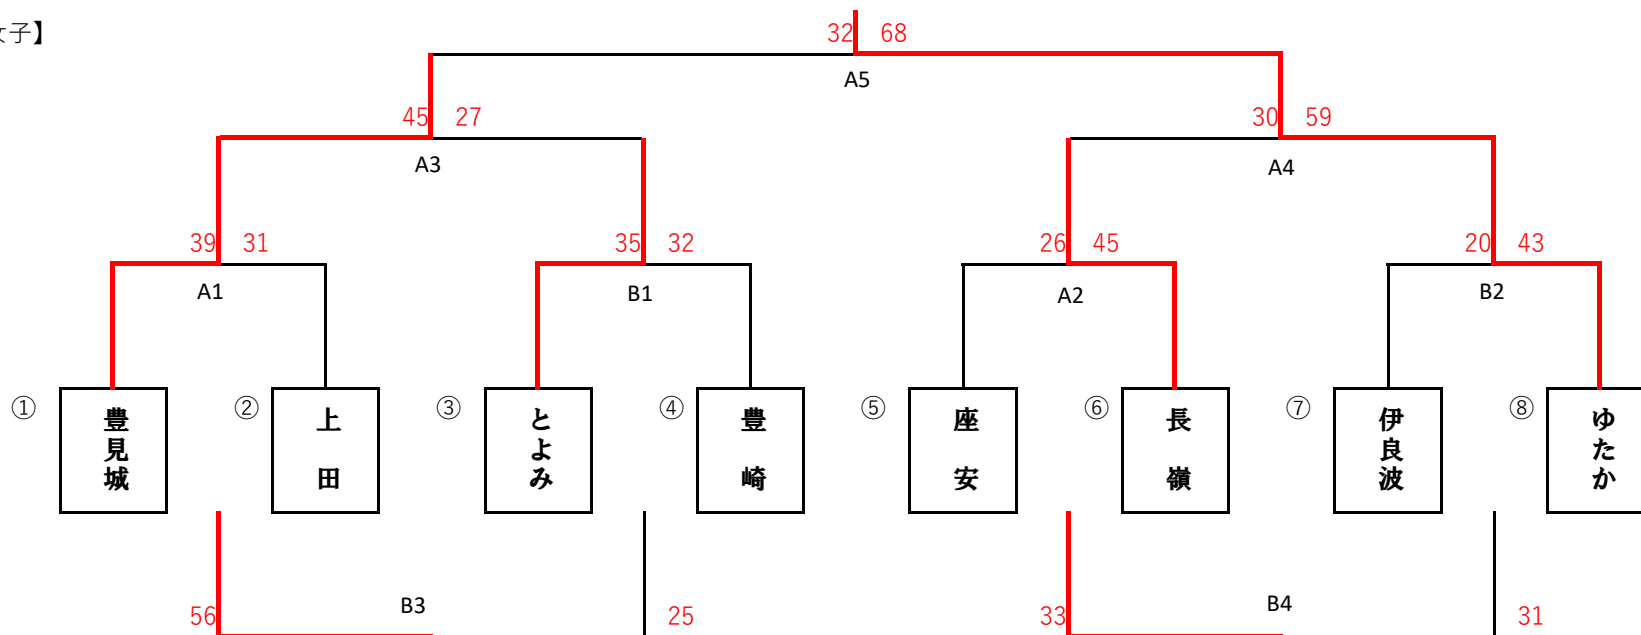

令和5年度バスケットボールカーニバル対戦表

【長嶺小学校会場】

【女子】

審判・T.O割り振り

時間	Aコート	審判	T.O	Bコート	審判	T.O
9:00~9:55	A1	座安 長嶺	長嶺	B1	伊良波 ゆたか	ゆたか
10:15~11:15	A2	豊見城 上田	豊見城	B2	とよみ 豊崎	豊崎
11:25~12:20	A3	座安 長嶺	座安	B3	伊良波 ゆたか	伊良波
12:20~13:05	昼食			昼食		
13:00~13:55	A4	A1勝ち B1勝ち	上田	B4	A1負け B1負け	とよみ
14:00~14:50		フリースロー大会			フリースロー大会	
16:00~15:00	A5	割当① 割当②	B4勝ち	B5		
16:00~15:00	閉会式					
16:20~	清掃					
17:00	完全撤収					

令和5年度バスケットボールカーニバル対戦表

【 ゆたか 小学校会場】

【男子】

審判・T.O割り振り

時間	Aコート	審判	T.O	Bコート	審判	T.O
9:00~9:55	A1	ゆたか 長嶺	ゆたか	B1	豊崎 豊見城	豊見城
10:15~11:15	A2	上田 とよみ	上田	B2	伊良波 座安	座安
11:25~12:20	A3	ゆたか 長嶺	長嶺	B3	豊崎 豊見城	豊崎
12:20~13:05	昼食			昼食		
13:00~13:55	A4	A1勝ち B1勝ち	とよみ	B4	A1負け B1負け	伊良波
14:00~14:50		フリースロー大会			フリースロー大会	
16:00~15:00	A5	割当① 割当②	B4勝ち	B5		
16:00~15:00	閉会式					
16:20~	清掃					
17:00	完全撤収					