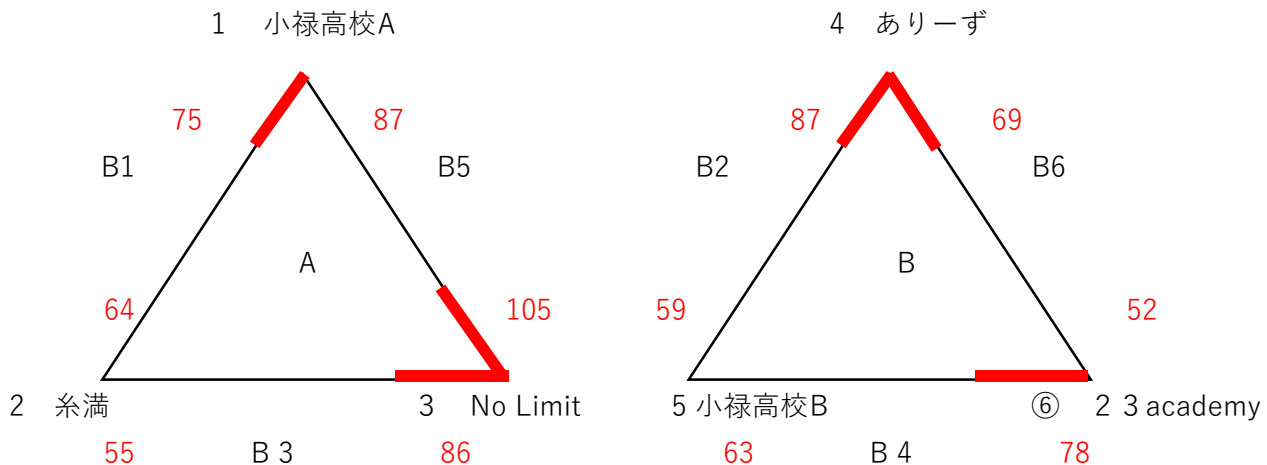

第37回 豊見城市バスケットボールカーニバル 高校・一般の部

《女子の部》

1日目 2/19 (日)

2日目 2/26 (日)

B1	糸満	75	—	57	小禄高校B
B2	小禄高校A	88	—	67	2 3 academy
B3	No Limit	57	—	99	ありーず

会場
豊見城市民体育館・・・A・B・C

試合開始予定時間	
2/19(日)	2/26(日)
第1試合 9:00	9:00
第2試合 10:30	10:30
第3試合 12:00	12:00
第4試合 13:30	13:30
第5試合 15:00	15:00
第6試合 16:30	

※試合開始予定時間は目安であり、試合終了後10分後に次の試合を開始する。

※試合は1ピリオド10分で実施する。(ハーフタイム5分)

※抽選番号に○がついているチームは初日の第1試合の審判、オフィシャル等を担当する。

※対戦のないチームで審判員2名(審判服、笛を持参)及びTO4名、得点係2名を担当する。

※各チーム審判着と笛を各自準備すること。