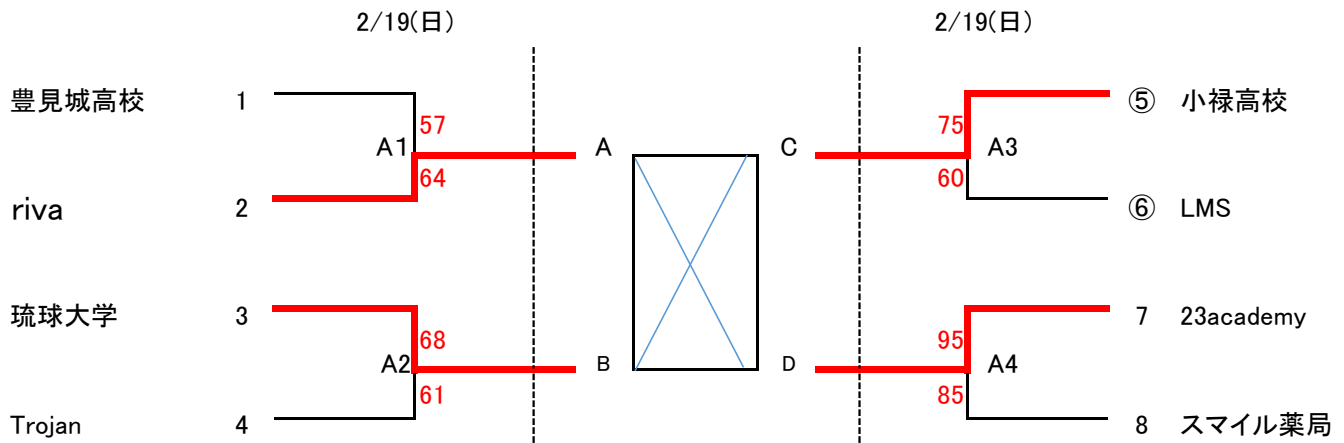

1日目 2/19 (日)

2日目 2/26 (日)

B1	糸満	75	—	57	小禄高校B
B2	小禄高校A	88	—	67	2 3 academy
B3	No Limit	57	—	99	ありーず

会場
豊見城市民体育館・・・A・B・C

試合開始予定時間	
2/19(日)	2/26(日)
第1試合 9:00	9:00
第2試合 10:30	10:30
第3試合 12:00	12:00
第4試合 13:30	13:30
第5試合 15:00	15:00
第6試合 16:30	

※試合開始予定時間は目安であり、試合終了後10分後に次の試合を開始する。

※試合は1ピリオド10分で実施する。(ハーフタイム5分)

※抽選番号に○がついているチームは初日の第1試合の審判、オフィシャル等を担当する。

※対戦のないチームで審判員2名(審判服、笛を持参)及びTO4名、得点係2名を担当する。

※各チーム審判着と笛を各自準備すること。

第37回 豊見城市バスケットボールカーニバル 高校・一般の部

《男子の部》

2/25	A1	riva	vs	琉球大学	56-91
	B1	小禄高校	vs	23academy	77-83
	A3	琉球大学	vs	小禄高校	70-44
	B3	riva	vs	23academy	66-93
2/26	A2	riva	vs	小禄高校	59-81
	A3	琉球大学	vs	23academy	74-69

会場	豊見城市民体育館	・・・A・B・C
----	----------	----------