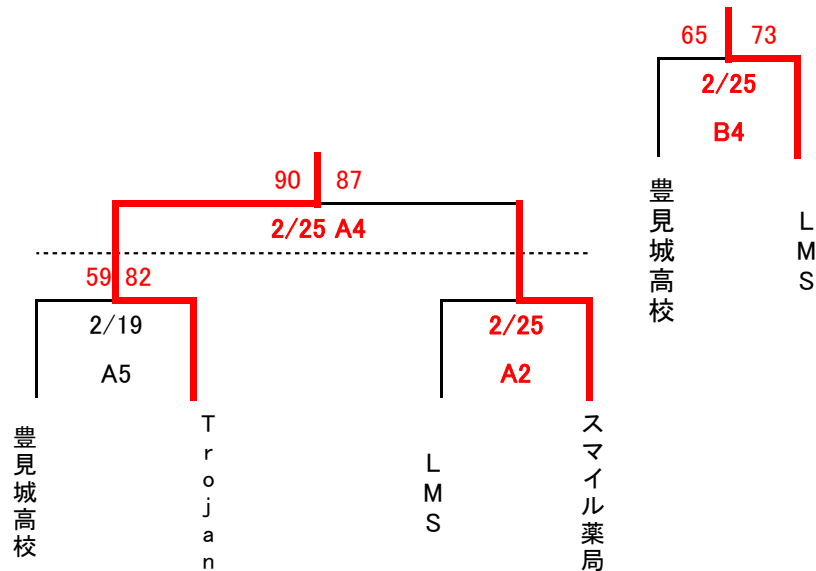

1日目 2/19 (日)

2日目 2/26 (日)

B1	糸満	75	—	57	小禄高校B
B2	小禄高校A	88	—	67	2 3 academy
B3	No Limit	57	—	99	ありーず

会場
豊見城市民体育館・・・A・B・C

試合開始予定時間	
2/19(日)	2/26(日)
第1試合 9:00	9:00
第2試合 10:30	10:30
第3試合 12:00	12:00
第4試合 13:30	13:30
第5試合 15:00	15:00
第6試合 16:30	

※試合開始予定時間は目安であり、試合終了後10分後に次の試合を開始する。

※試合は1ピリオド10分で実施する。(ハーフタイム5分)

※抽選番号に○がついているチームは初日の第1試合の審判、オフィシャル等を担当する。

※対戦のないチームで審判員2名(審判服、笛を持参)及びTO4名、得点係2名を担当する。

※各チーム審判着と笛を各自準備すること。

第37回 豊見城市バスケットボールカーニバル 高校・一般の部

《男子の部》

2/25	A1	riva	vs	琉球大学	56-91
	B1	小禄高校	vs	23academy	77-83
	A3	琉球大学	vs	小禄高校	70-44
	B3	riva	vs	23academy	66-93
2/26	A2	riva	vs	小禄高校	59-81
	A3	琉球大学	vs	23academy	74-69

会場	豊見城市民体育館	・・・A・B・C
----	----------	----------