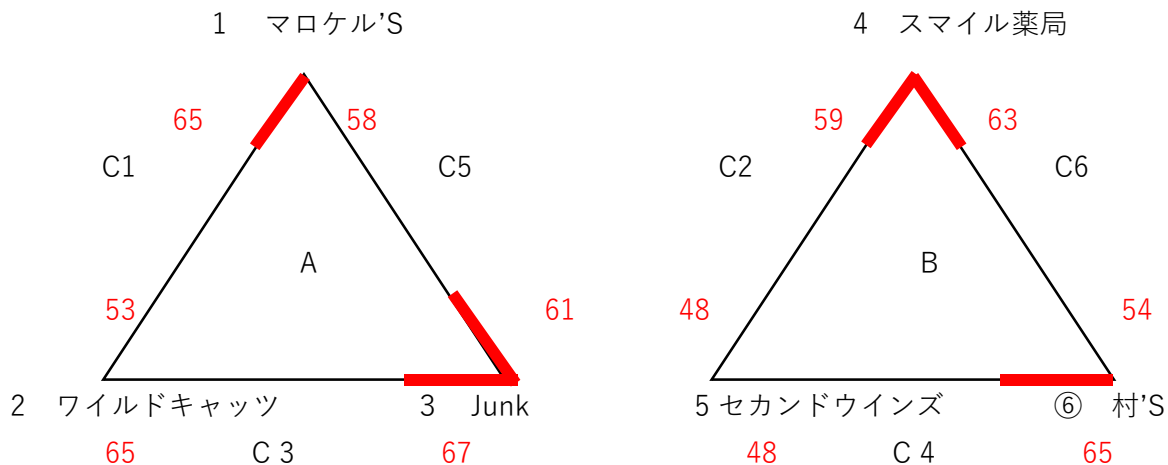

第37回 豊見城市バスケットボールカーニバル 高校・一般の部

《シニアの部》

1日目 2/19 (日)

2日目 2/26 (日)

C1	ワイルドキャッツ	36	—	43	セカンドウインズ
C2	マロケル'S	59	—	78	村'S
C3	J u n k	50	—	110	スマイル薬局

<p>会場</p> <p>豊見城市民体育館・・・A・B・C</p>

試合開始予定時間		
	2/19(日)	2/26(日)
第1試合	9:00	9:00
第2試合	10:30	10:30
第3試合	12:00	12:00
第4試合	13:30	13:30
第5試合	15:00	15:00
第6試合	16:30	

※試合開始予定時間は目安であり、試合終了後10分後に次の試合を開始する。

※試合は1ピリオド10分で実施する。(ハーフタイム5分)

※抽選番号に○がついているチームは初日の第1試合の審判、オフィシャル等を担当する。

※対戦のないチームで審判員2名(審判服、笛を持参)及びTO4名、得点係2名を担当する。

※各チーム審判着と笛を各自準備すること。

第37回 豊見城市バスケットボールカーニバル 高校・一般の部

《女子の部》