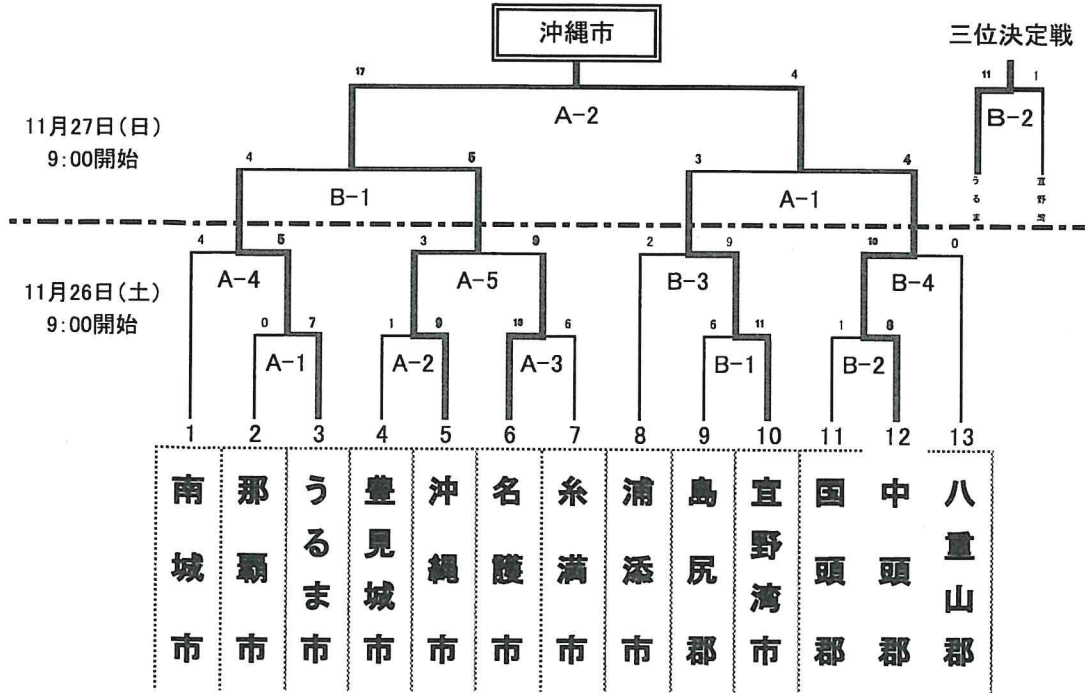

# 第74回沖縄県民体育大会ソフトボール競技組合せ表

## 【男子の部】

A : 瀬長島野球場A

B : 瀬長島野球場B

## 【女子の部】

C : 瀬長島野球場C

D : 瀬長島野球場D