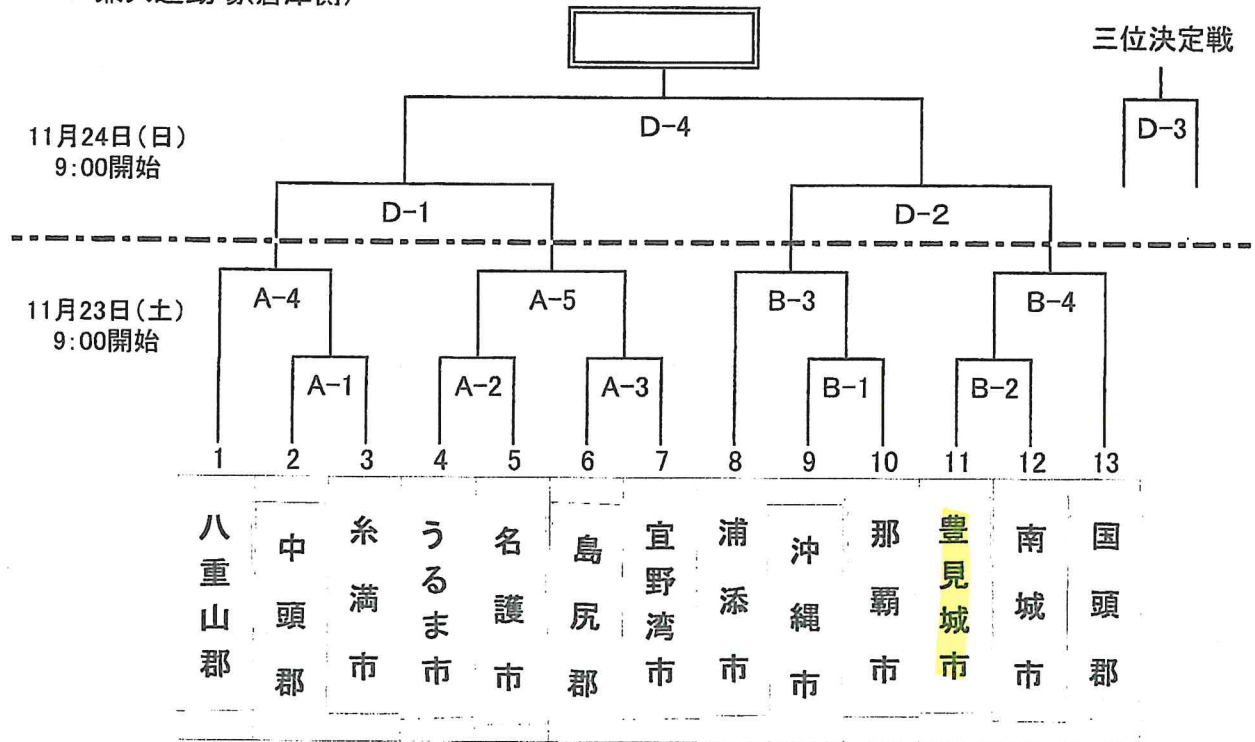

第71回沖縄県民体育大会ソフトボール競技組合せ表

【男子の部】

- A : 北谷ソフトボール場
- B : 北谷砂辺馬場グラウンド
- D : 兼久運動場(倉庫側)

【女子の部】

- C : 兼久運動場(駐車場側)
- D : 兼久運動場(倉庫側)